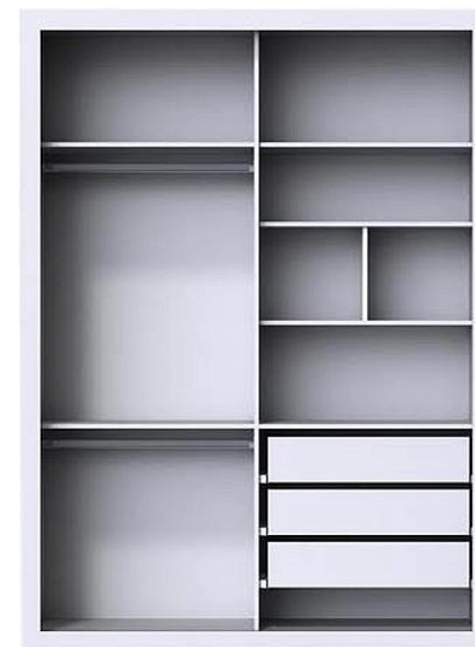

Larg: 94cm

Prof: 47cm

Armário Zoon 4 portas

- Fabricado em MDF
- Pintura atóxica UV
- Cor: Branco fosco ou Cinza fosco
- 2 Gavetas externa com corrediças telescópicas
- Duplo cabideiro
- Prateleiras e nichos interno

Medidas:

Alt: 213cm

Larg: 157,2cm

Prof: 46,3cm

Armário Zoom 3 gavetas

- Todo em MDF
- Pintura atóxica UV
- Cor: branco fosco
- 3 Gavetas com corrediças telescópicas
- 2 Cabideiros metálicos
- 4 nichos internos
- 2 maleiros

Medidas:

Alt: 215cm

Larg: 159cm

Prof: 52cm

Armário Zoom 5 gavetas

- Estrutura em MDP
- Gavetas e portas em MDF
- Pintura atóxica UV
- Cor: Branco fosco
- 5 Gavetas com corrediças telescópicas
- 2 Cabideiros metálicos
- 2 prateleiras
- 2 maleiros