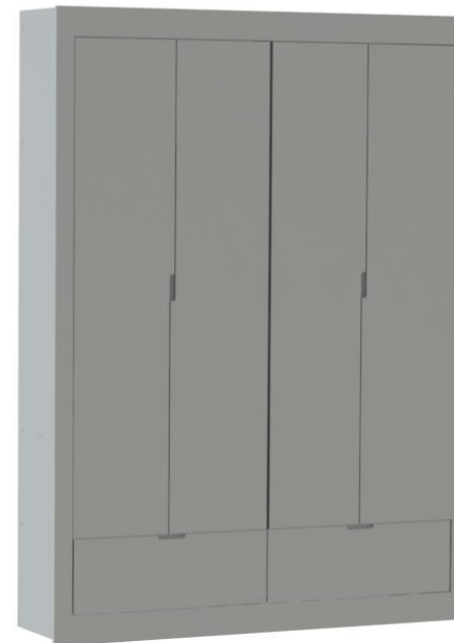

Armário Zoon 4 portas

- Fabricado em MDF
- Pintura atóxica UV
- Cor: Branco fosco ou Cinza fosco
- 2 Gavetas externa com corrediças telescópicas
- Duplo cabideiro
- Prateleiras e nichos interno

Medidas:

Alt: 213cm

Larg: 157,2cm

Prof: 46,3cm