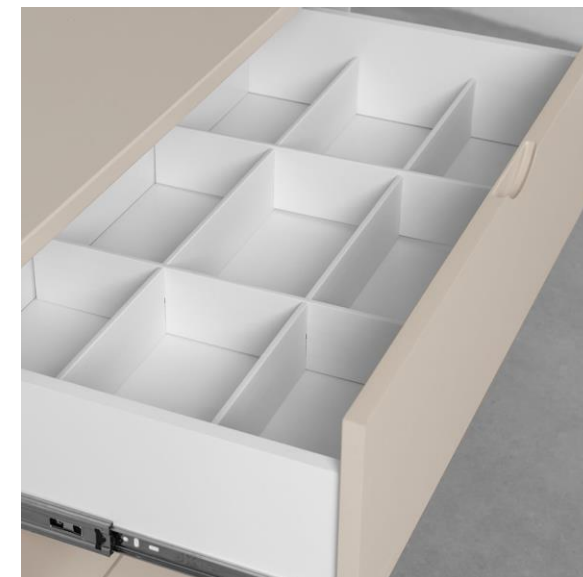

Cômoda A+A 3 gavetas

- Todo em MDF
- Pintura Atóxica UV cores: Branco, Areia, Botânico e Terra
- Bordas arredondadas
- Corrediças telescópicas
- 1º gaveta com divisória
- Puxadores embutidos
- Pés Pingo em madeira cor mel
- Pés industrial em metalon com pintura epóxi

Medidas:
Alt: 93cm
larg: 90cm
Prof: 53cm