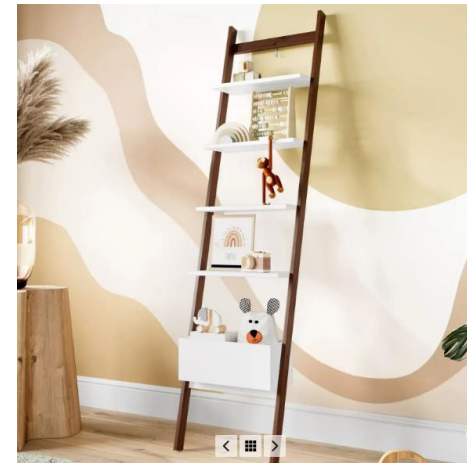

Medidas:

Alt: 169cm

Larg: 42cm

Prof: 38cm