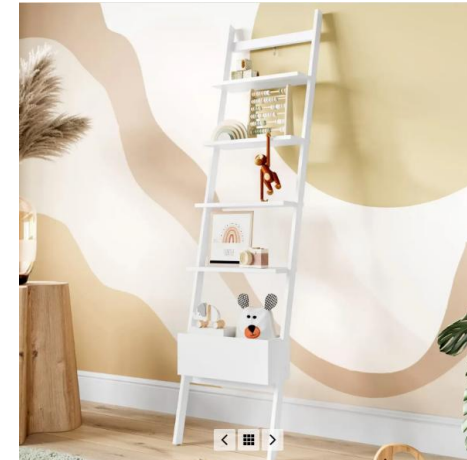

Colchão recomendado 70x130x10

Medidas:

Alt: 85,1cm

Larg: 136,6cm

Prof: 76cm

Estante Escada Sambalelê Branco

- Prateleiras e nicho em MDF
- Pintura atóxica em Laca PU
- Cores: Branco Fosco, Branco com Mel e Branco com Natural
- Estrutura em madeira maciça de Eucalipto e Pinus