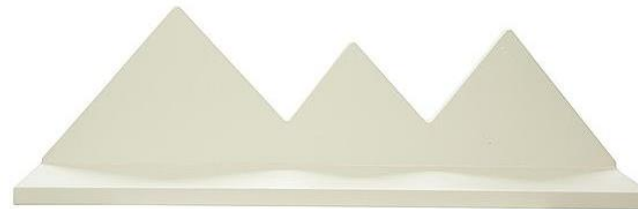

Prateleira Montanha

- Chapa em MDP
- Pintura em Laca acetinada
- Cor: Off White, azul fosco e rosa fosco

Medidas:

Alt: 19cm

Larg: 60cm

Prof: 19cm